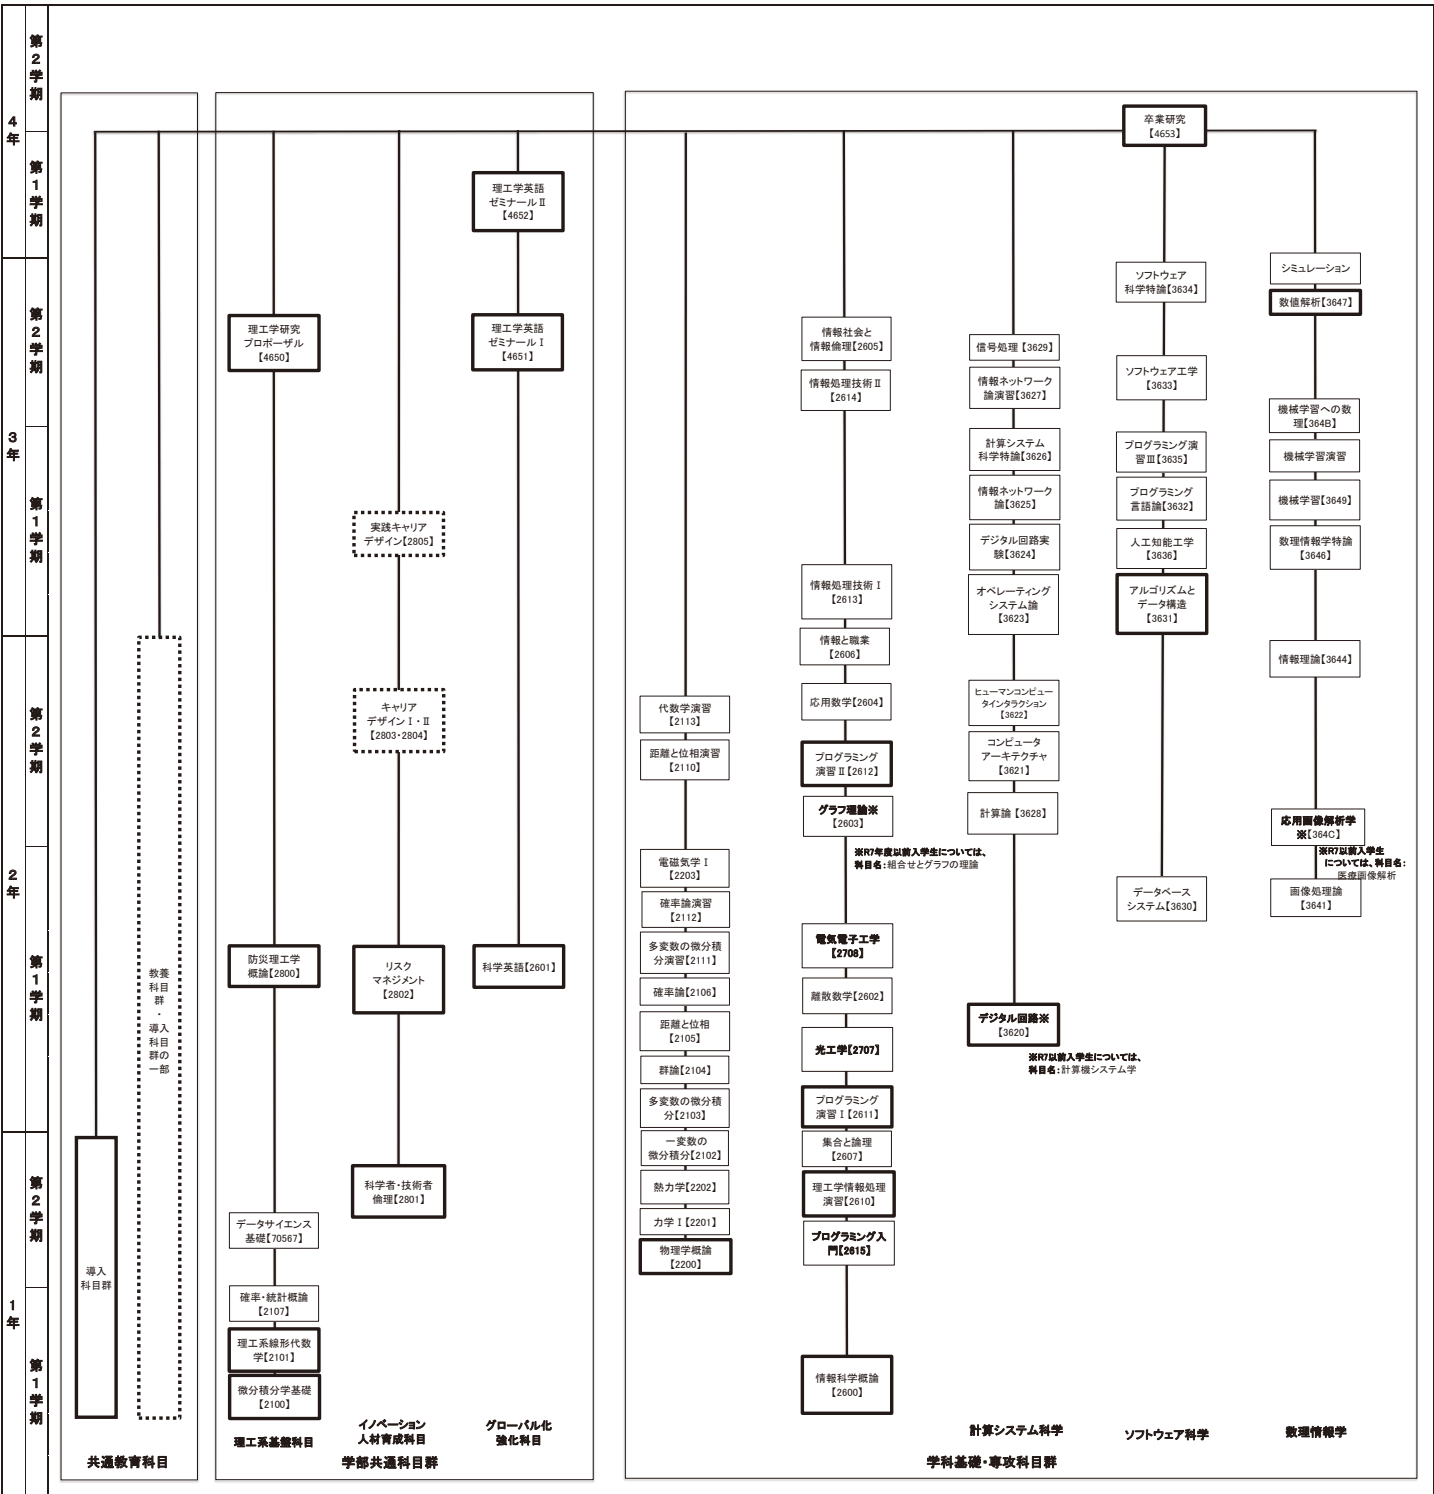

【情報科学科】のカリキュラムツリー（令和6年度以降入学生対象）

必修科目
  選択必修科目
  選択科目

※R7年度以降入学生については、科目名：組合せとグラフの理論

※R7以前入学生については、科目名：計算機システム学

※R7以前入学生については、科目名：画像処理解析

授業科目群・導入科目群の一部

導入科目群

共通教育科目

理工系基礎科目

イノベーション人材育成科目  
学部共通科目群

グローバル化強化科目

計算システム科学  
学科基礎・専攻科目群

ソフトウェア科学

数理情報学